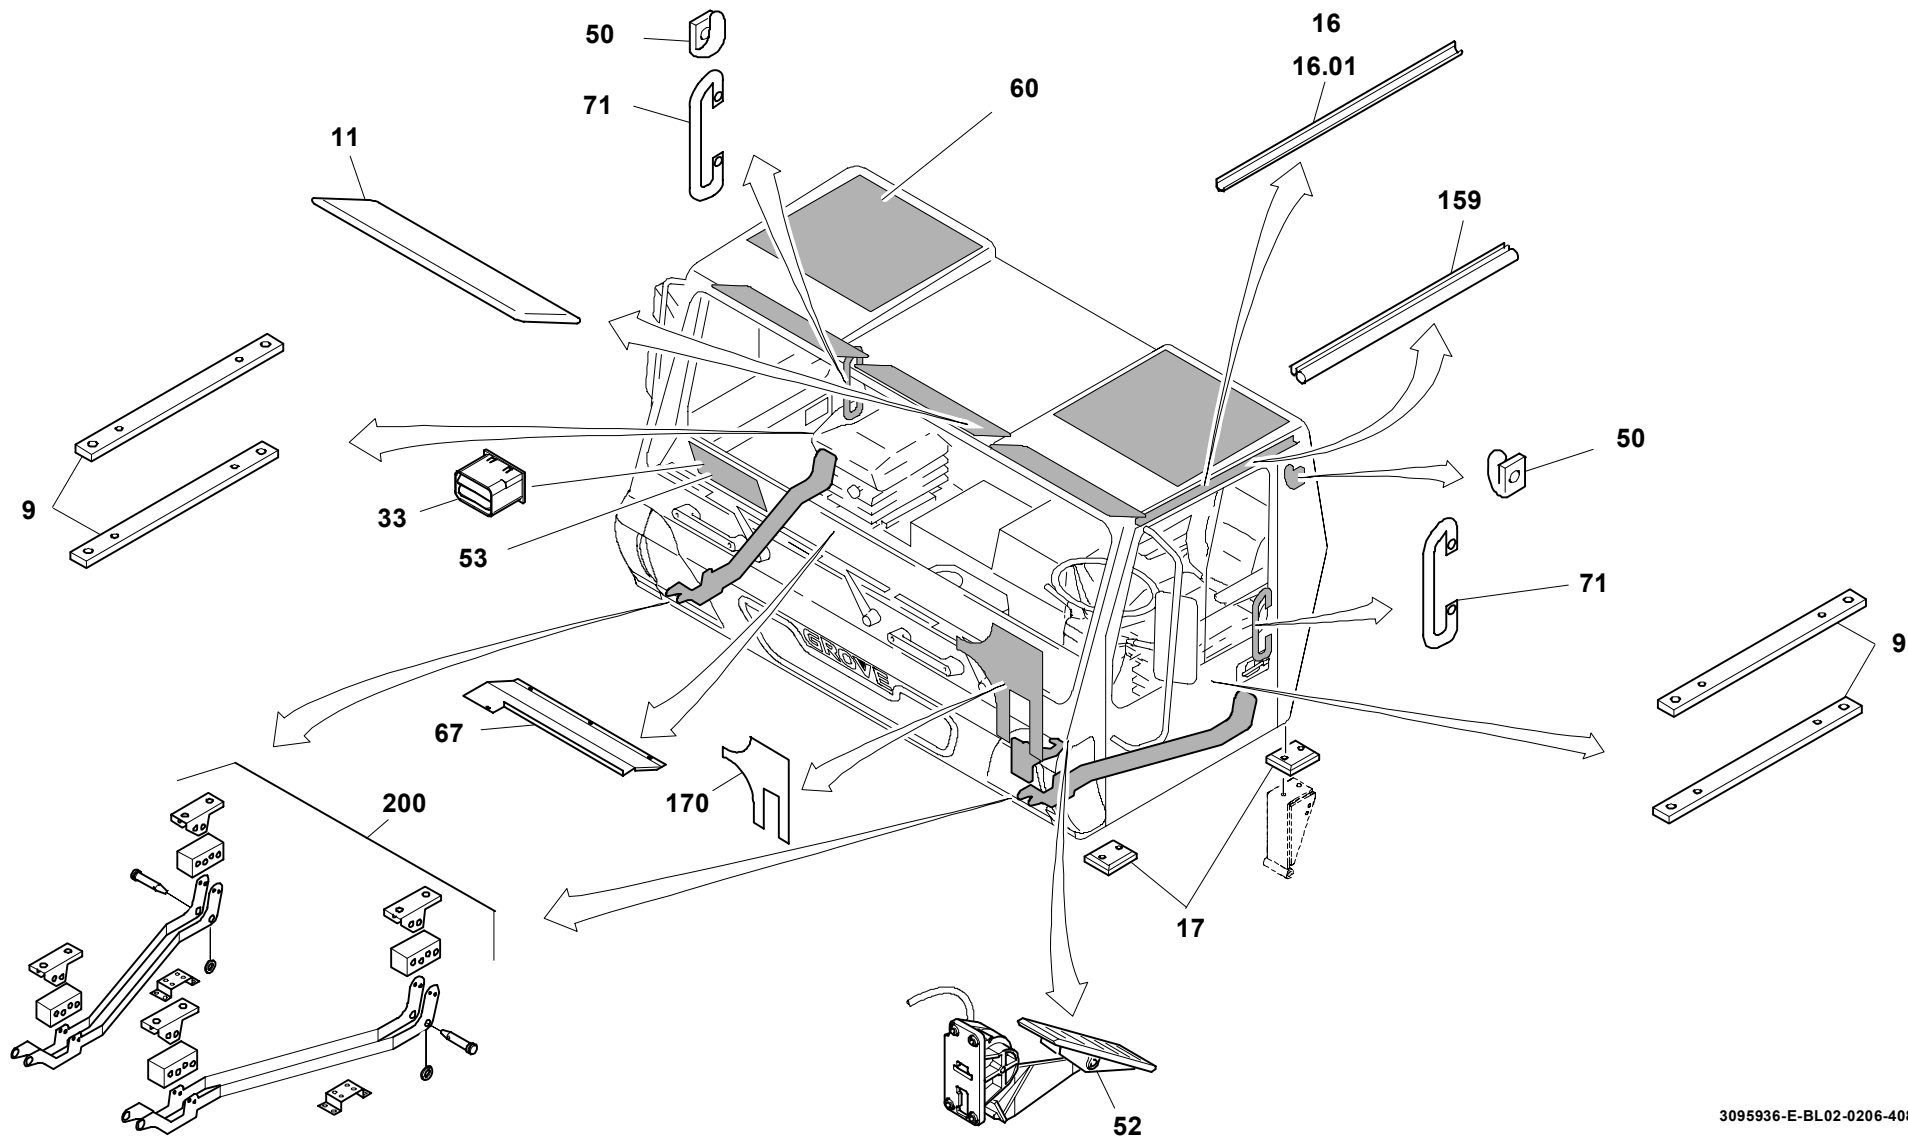

GROVE

FAHRERHAUS ZUSAMMENBAU
DRIVERS CAB, ASSEMBLY

BILDTADEL
PICTORIAL DISPLAY

GMK 4080
BE 550
G 231

02.06

3095396-ETL E

2/4

GROVE
FAHRERHAUS ZUSAMMENBAU
DRIVERS CAB, ASSEMBLY

 BILDТАFEL
 PICTORIAL DISPLAY

GMK 4080
BE 550
G 231

02.06

3095396-ETL E

4/4